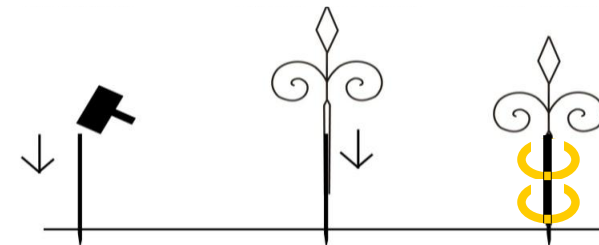

Wエディー仕様書

芝生面や、植栽などの演出用に開発したモチーフです。草花や枝の細い低木などのガーデンでは、ストレートライトやネットライトでの演出はうまくおさまりません。そんな夜間のエクステリアの演出に、ぴったりのモチーフです。上品で華麗な印象とオリジナリティーのある演出を提案下さい。

施工性が良く、スピーディーな演出（施工）、撤去が可能です。

色 : 基本は白ですが、ご希望により、赤・青・黄・オレンジ・緑・ピンクが可能です。
 材質 : フレーム:平鉄(15mm幅)白塗装
 光源 : LED ロープライト (Φ10mm 4m使用)
 重量 : 1.8kg
 サイズ : H1000mm×W500mm

価格 28,000円 (税込価格 29,400円)

(注) 使用する杭 (90cm~120cm) はお客様にてお求めください。

設置方法

①杭を地面に打つ

②イルミネーションをはめる

③インシュロック又は針金で留める

900 製造元 : 香港星河電子有限公司
 設計・販売元 : 有限会社ライフクリエーション
 大阪市平野区西脇 1-1-2
 (06) 6701-4930