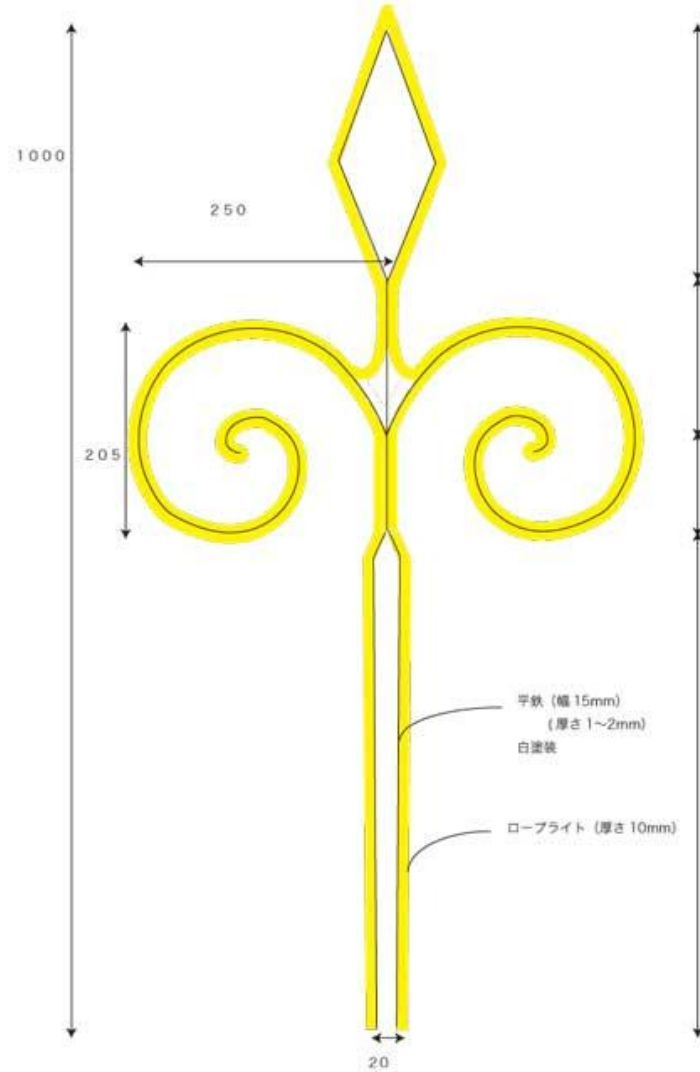

Wエディー仕様書

芝生面や、植栽などの演出用に開発したモチーフです。草花や枝の細い低木などのガーデンでは、ストレートライトやネットライトでの演出はうまくおさまりません。そんな夜間のエクステリアの演出に、ぴったりのモチーフです。上品で華麗な印象とオリジナリティーのある演出を提案下さい。

施工性が良く、スピーディーな演出（施工）、撤去が可能です。

色 : 基本は白ですが、ご希望により、赤・青・黄・オレンジ・緑・ピンクが可能です。
 材質 : フレーム:平鉄(15mm幅)白塗装
 光源 : LED ロープライト (Φ10mm 4m使用)
 重量 : 1.8kg
 サイズ : H1000mm×W500mm

価格 28,000円 (税込価格 29,400円)

(注) 使用する杭 (90cm~120cm) はお客様にてお求めください。

設置方法

①杭を地面に打つ

②イルミネーションをはめる

③インシュロック又は針金で留める

900 製造元 : 香港星河電子有限公司
 設計・販売元 : 有限会社ライフクリエーション
 大阪市平野区西脇 1-1-2
 (06) 6701-4930