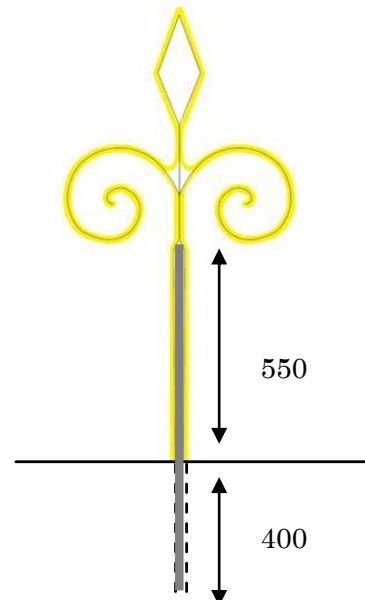

Wエディー仕様書

芝生面や、植栽などの演出用に開発したモチーフです。草花や枝の細い低木などのガーデンでは、ストレートライトやネットライトでの演出はうまくおさまりません。そんな夜間のエクステリアの演出に、ぴったりのモチーフです。上品で華麗な印象とオリジナリティーのある演出を提案下さい。

施工性が良く、スピーディーな演出（施工）、撤去が可能です。

色 : 基本は白ですが、ご希望により、赤・青・黄・オレンジ・緑・ピンクが可能です。
 材質 : フレーム:平鉄(15mm幅)白塗装
 光源 : LED ロープライト (Φ10mm 4m使用)
 重量 : 1.8kg
 サイズ : H1000mm×W500mm

価格 28,000円 (税込価格 29,400円)

(注) 使用する杭 (90cm~120cm) はお客様にてお求めください。

設置方法

①杭を地面に打つ

②イルミネーションをはめる

③インシュロック又は針金で留める

900 製造元 : 香港星河電子有限公司
 設計・販売元 : 有限会社ライフクリエーション
 大阪市平野区西脇 1-1-2
 (06) 6701-4930