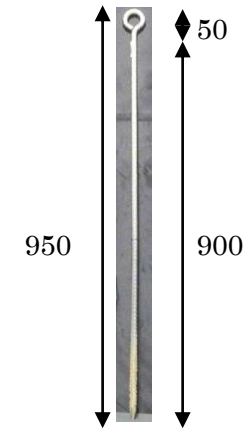

Wエディー仕様書

芝生面や、植栽などの演出用に開発したモチーフです。草花や枝の細い低木などのガーデンでは、ストレートライトやネットライトでの演出はうまくおさまりません。そんな夜間のエクステリアの演出に、ぴったりのモチーフです。上品で華麗な印象とオリジナリティーのある演出を提案下さい。

施工性が良く、スピーディーな演出（施工）、撤去が可能です。

色 : 基本は白ですが、ご希望により、赤・青・黄・オレンジ・緑・ピンクが可能です。
 材質 : フレーム:平鉄(15mm幅)白塗装
 光源 : LED ロープライト (Φ10mm 4m使用)
 重量 : 1.8kg
 サイズ : H1000mm×W500mm

価格 28,000円 (税込価格 29,400円)

(注) 使用する杭 (90cm~120cm) はお客様にてお求めください。

設置方法

①杭を地面に打つ

②イルミネーションをはめる

③インシュロック又は針金で留める

900 製造元 : 香港星河電子有限公司
 設計・販売元 : 有限会社ライフクリエーション
 大阪市平野区西脇 1-1-2
 (06) 6701-4930