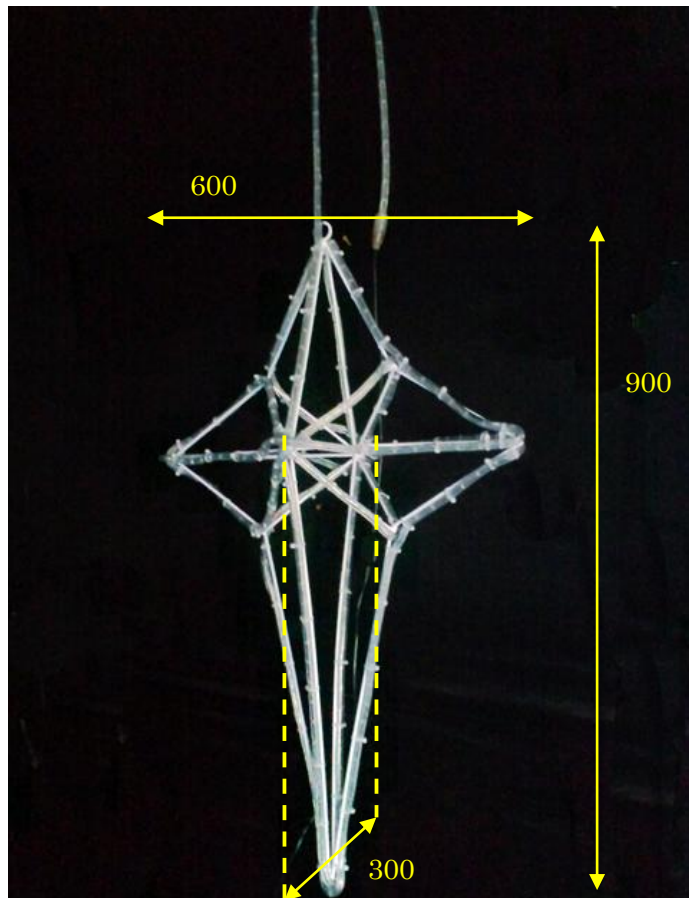

## 立体クロスモチーフ (3DSL-105) 仕様書

クロスデザインの立体のモチーフです。空中、空間の演出に使用します。独特の浮遊感のある空間を創造します。アイスクルライトやスノーフォールなどのイルミネーションと組み合わせて、オリジナリティーのある演出を行ってください。

色 : 基本は白ですが、ご希望により、赤・青・黄・オレンジ・緑・ピンクが可能です。  
材質 : フレーム:丸鉄 (2mm幅) 白塗装  
光源 : LED ロープライト (Φ10mm 12m 使用)  
重量 : 1.4kg  
サイズ : H900mm×W600mm×D300mm