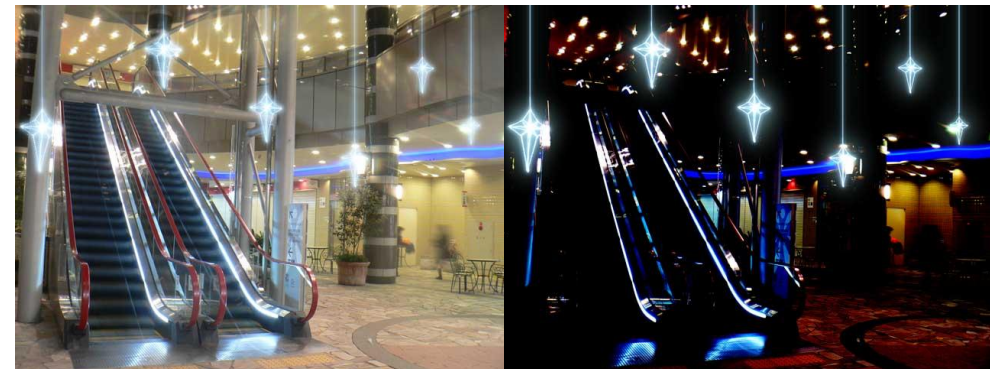

イメージデザイン

製造元 : 香港星河電子有限公司
設計・販売元 : 有限会社ライフクリエーション
大阪市平野区西脇 1-1-2
(06) 6701-4930