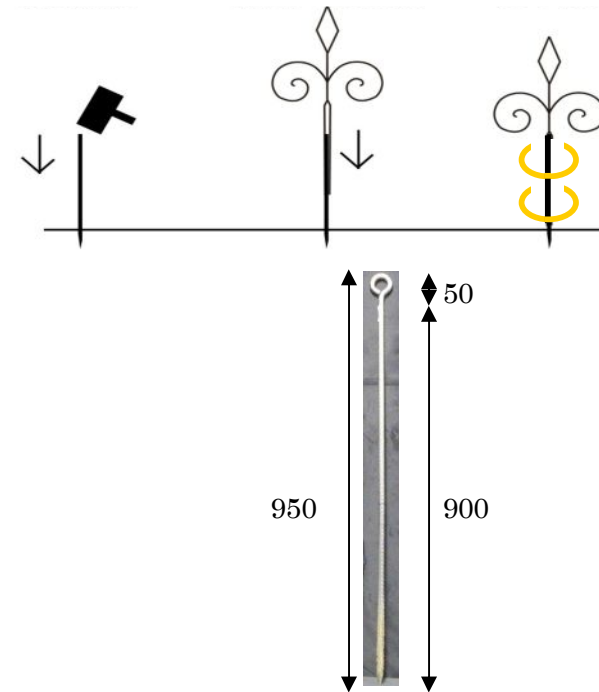

Wエディー仕様書

芝生面や、植栽などの演出用に開発したモチーフです。草花や枝の細い低木などのガーデンでは、ストレートライトやネットライトでの演出はうまくおさまりません。そんな夜間のエクステリアの演出に、ぴったりのモチーフです。上品で華麗な印象とオリジナリティーのある演出を提案下さい。

施工例が良く、スピーディーな演出（施工）、撤去が可能です。

色 : 基本は白ですが、ご希望により、赤・青・黄・オレンジ・緑・ピンクが可能です。
 材質 : フレーム:平鉄(15mm幅)白塗装
 光源 : LED ロープライト (Φ10mm 4m使用)
 重量 : 1.8kg
 サイズ : H1000mm×W500mm

価格 28,000 円 (税込価格 29,400 円)

(注) 使用する杭 (90cm~120cm) はお客様にてお求めください。

設置方法

- ①杭を地面に打つ
- ②イルミネーションをはめる
- ③インシュロック又は針金で留める

製造元 : 香港星河電子有限公司
 設計・販売元 : 有限会社ライフクリエーション
 大阪市平野区西脇 1-1-2
 (06) 6701-4930