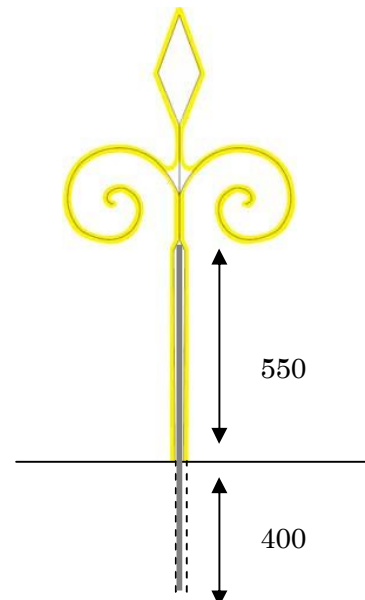

Wエディー仕様書

芝生面や、植栽などの演出用に開発したモチーフです。草花や枝の細い低木などのガーデンでは、ストレートライトやネットライトでの演出はうまくおさまりません。そんな夜間のエクステリアの演出に、ぴったりのモチーフです。上品で華麗な印象とオリジナリティーのある演出を提案下さい。

施工例が良く、スピーディーな演出（施工）、撤去が可能です。

色 : 基本は白ですが、ご希望により、赤・青・黄・オレンジ・緑・ピンクが可能です。
 材質 : フレーム:平鉄(15mm幅)白塗装
 光源 : LED ロープライト (Φ10mm 4m使用)
 重量 : 1.8kg
 サイズ : H1000mm×W500mm

価格 28,000 円 (税込価格 29,400 円)

(注) 使用する杭 (90cm~120cm) はお客様にてお求めください。

設置方法

- ①杭を地面に打つ
- ②イルミネーションをはめる
- ③インシュロック又は針金で留める

製造元 : 香港星河電子有限公司
 設計・販売元 : 有限会社ライフクリエーション
 大阪市平野区西脇 1-1-2
 (06) 6701-4930