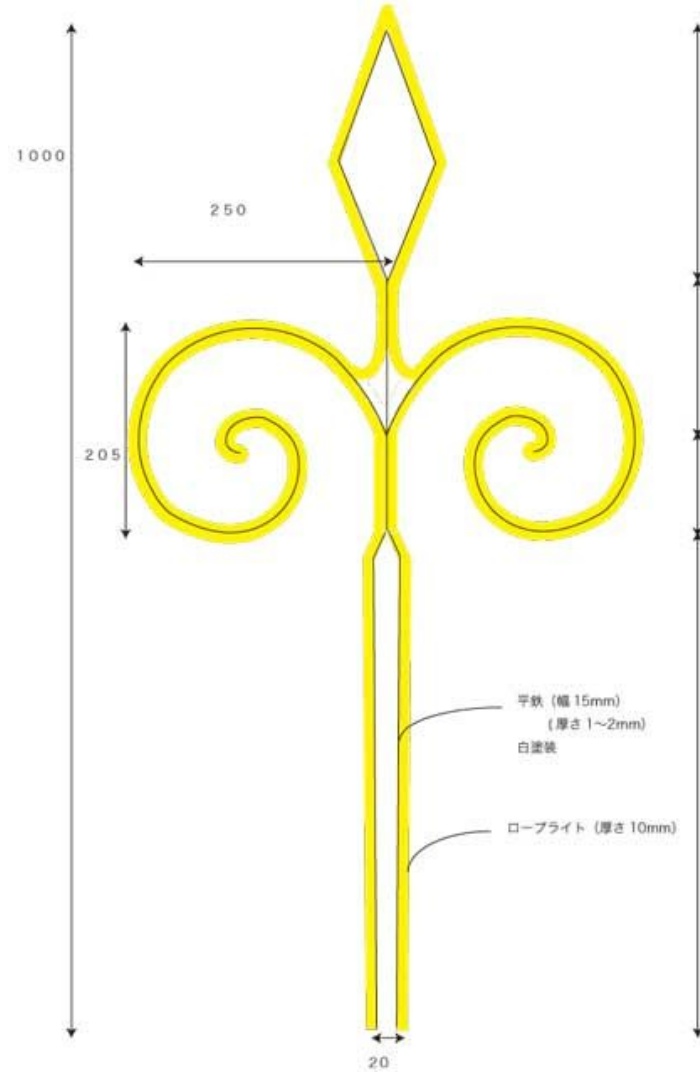

Wエディー仕様書

芝生面や、植栽などの演出用に開発したモチーフです。草花や枝の細い低木などのガーデンでは、ストレートライトやネットライトでの演出はうまくおさまりません。そんな夜間のエクステリアの演出に、ぴったりのモチーフです。上品で華麗な印象とオリジナリティーのある演出を提案下さい。

施工例が良く、スピーディーな演出（施工）、撤去が可能です。

色 : 基本は白ですが、ご希望により、赤・青・黄・オレンジ・緑・ピンクが可能です。
 材質 : フレーム:平鉄(15mm幅)白塗装
 光源 : LED ロープライト (Φ10mm 4m使用)
 重量 : 1.8kg
 サイズ : H1000mm×W500mm

価格 28,000 円 (税込価格 29,400 円)

(注) 使用する杭 (90cm~120cm) はお客様にてお求めください。

設置方法

- ①杭を地面に打つ
- ②イルミネーションをはめる
- ③インシュロック又は針金で留める

製造元 : 香港星河電子有限公司
 設計・販売元 : 有限会社ライフクリエーション
 大阪市平野区西脇 1-1-2
 (06) 6701-4930