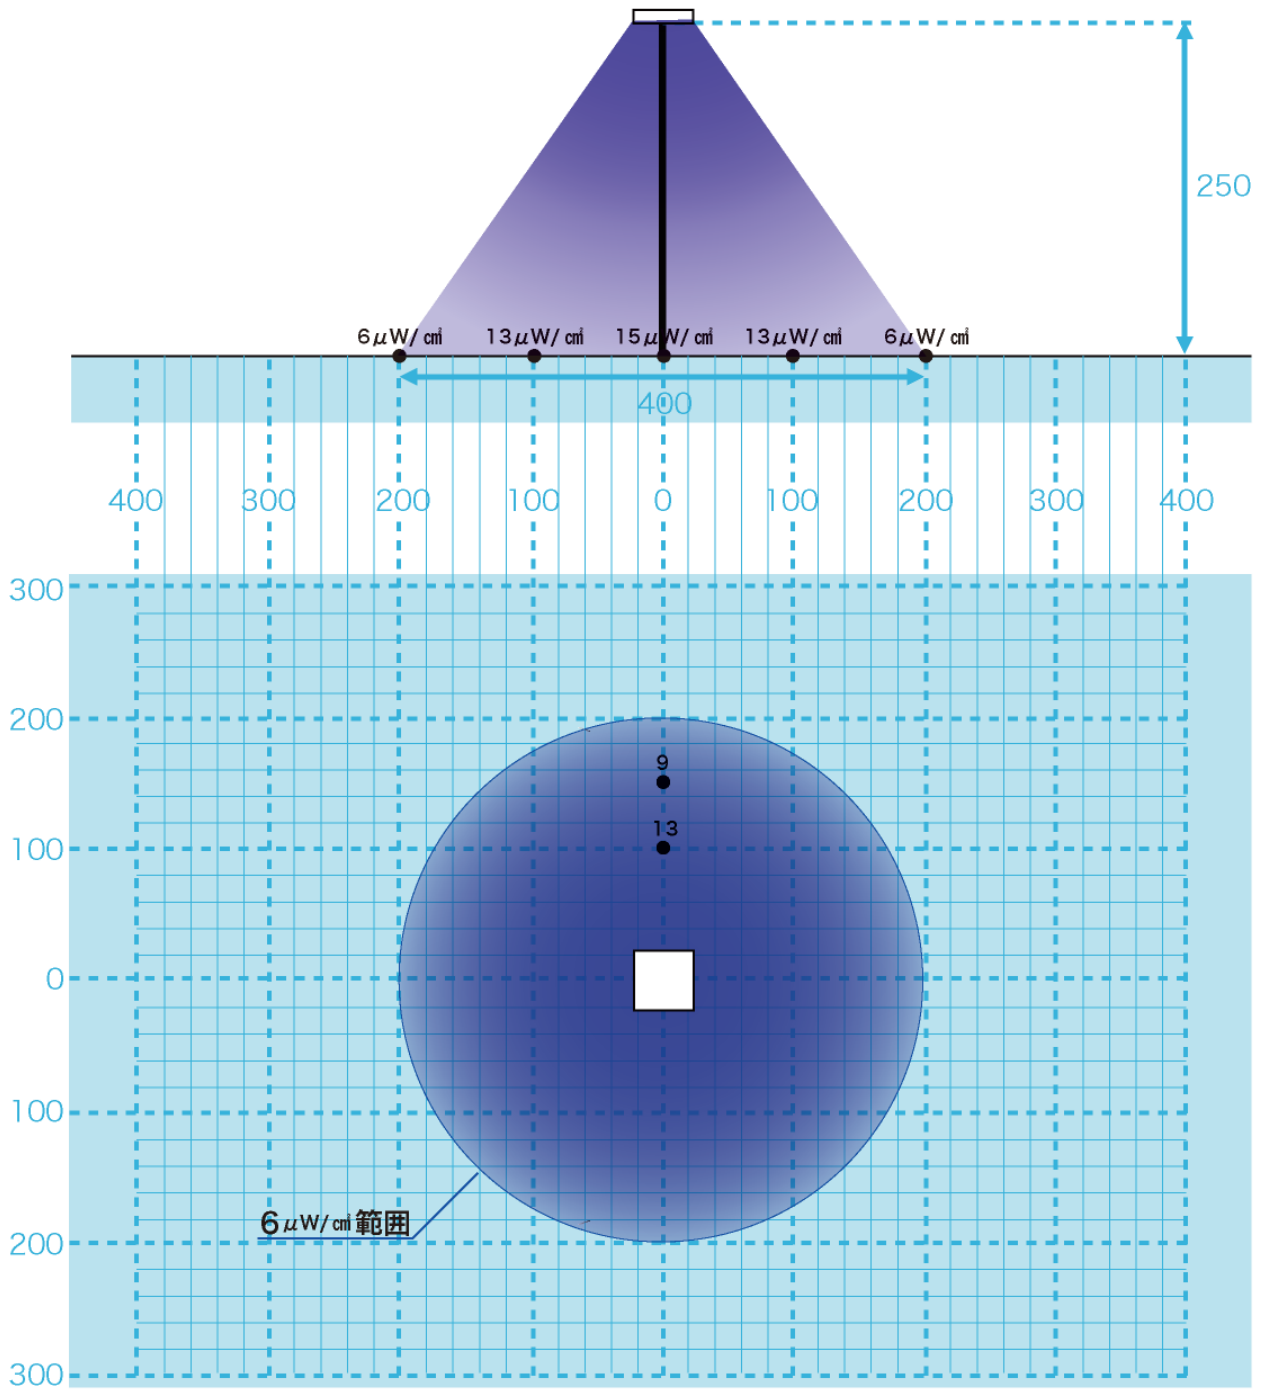

LEDスクエアライト100度拡散タイプ配光表

UVスクエアブラックライト(100°)照射範囲

※単位： $\mu\text{W}/\text{cm}^2$