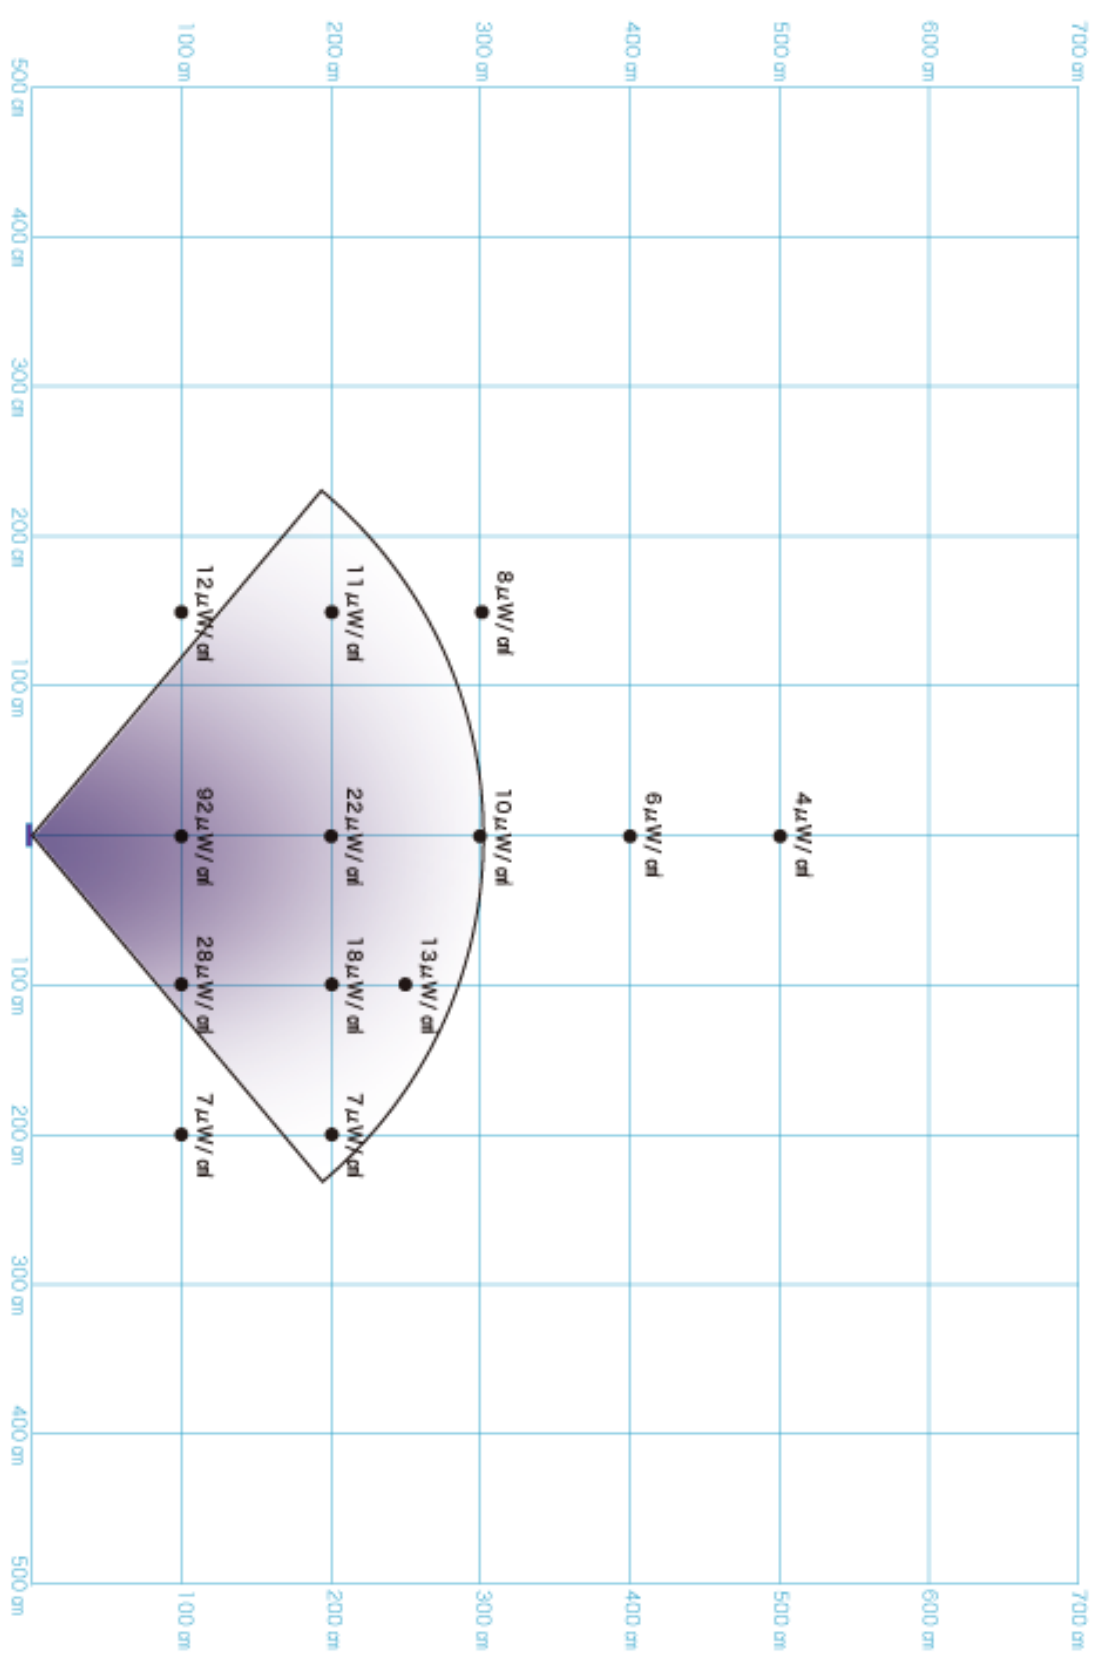

LEDスクエアライト100度拡散タイプ配光表

UVスクエアブラックライト(100°)照射範囲

※単位： $\mu\text{W}/\text{cm}^2$