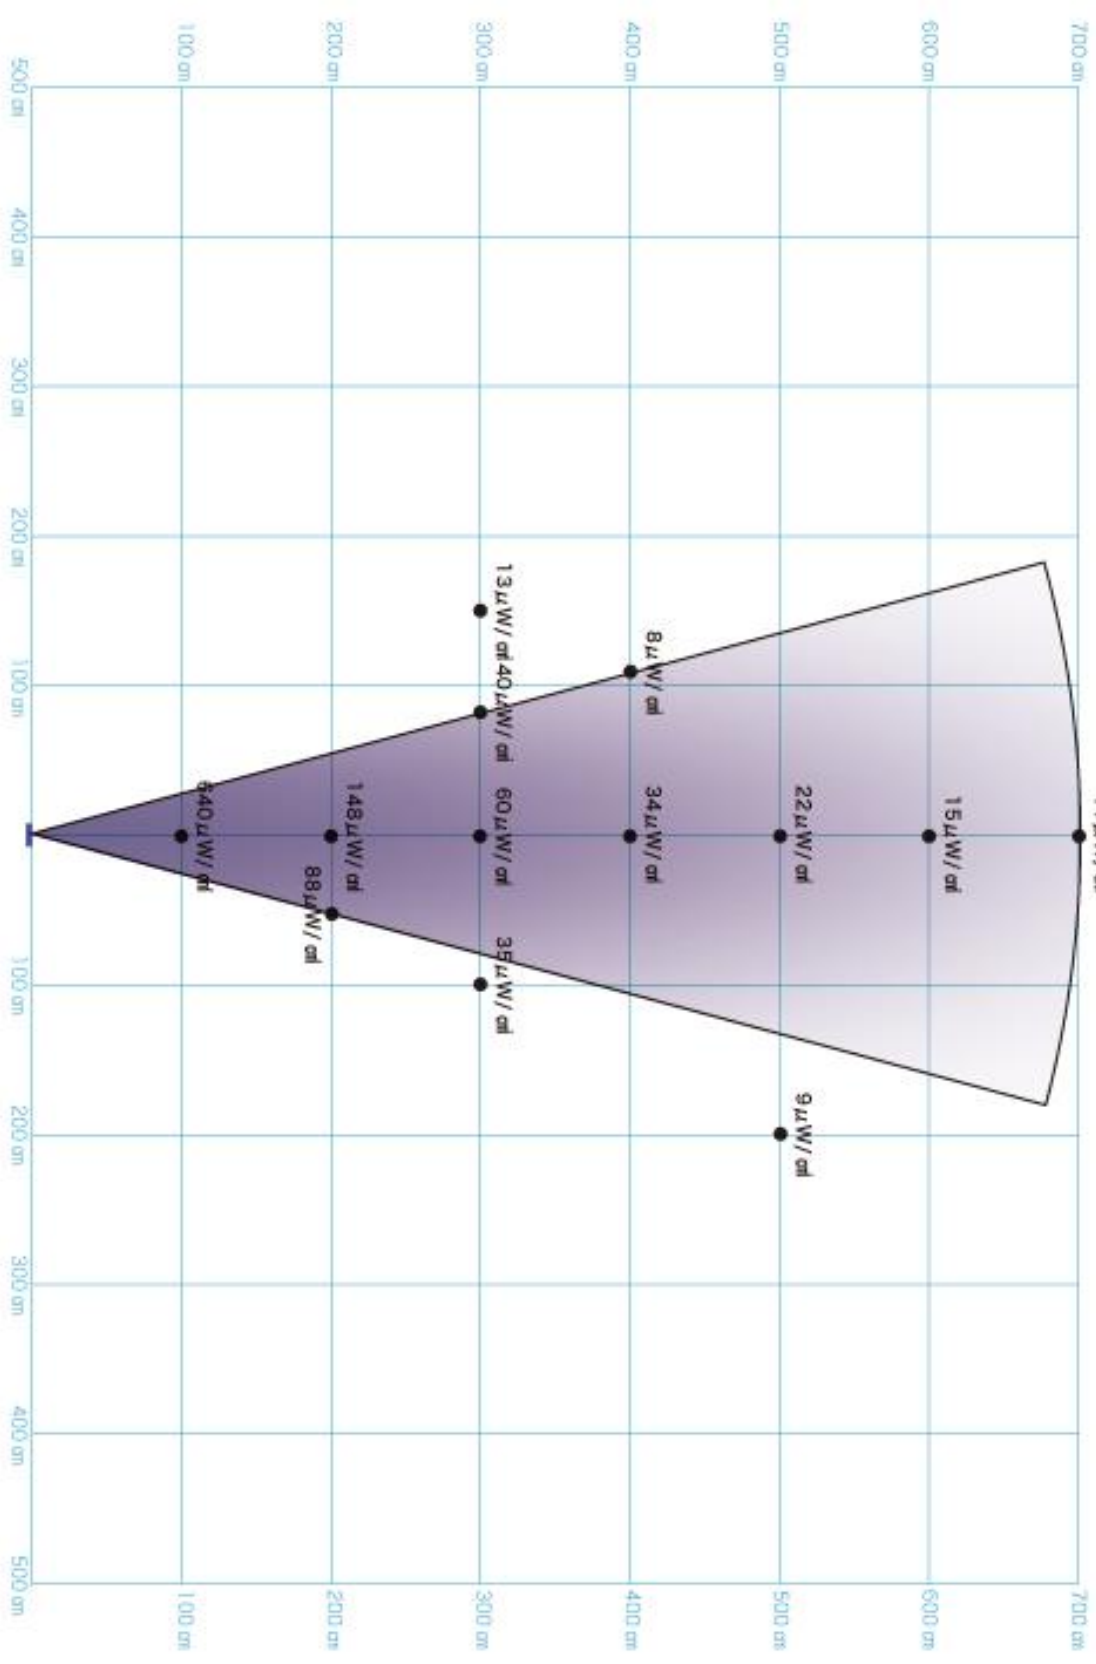

LEDスクエアライト30度拡散タイプ配光表

UVスクエアブラックライト (30°) 照射範囲