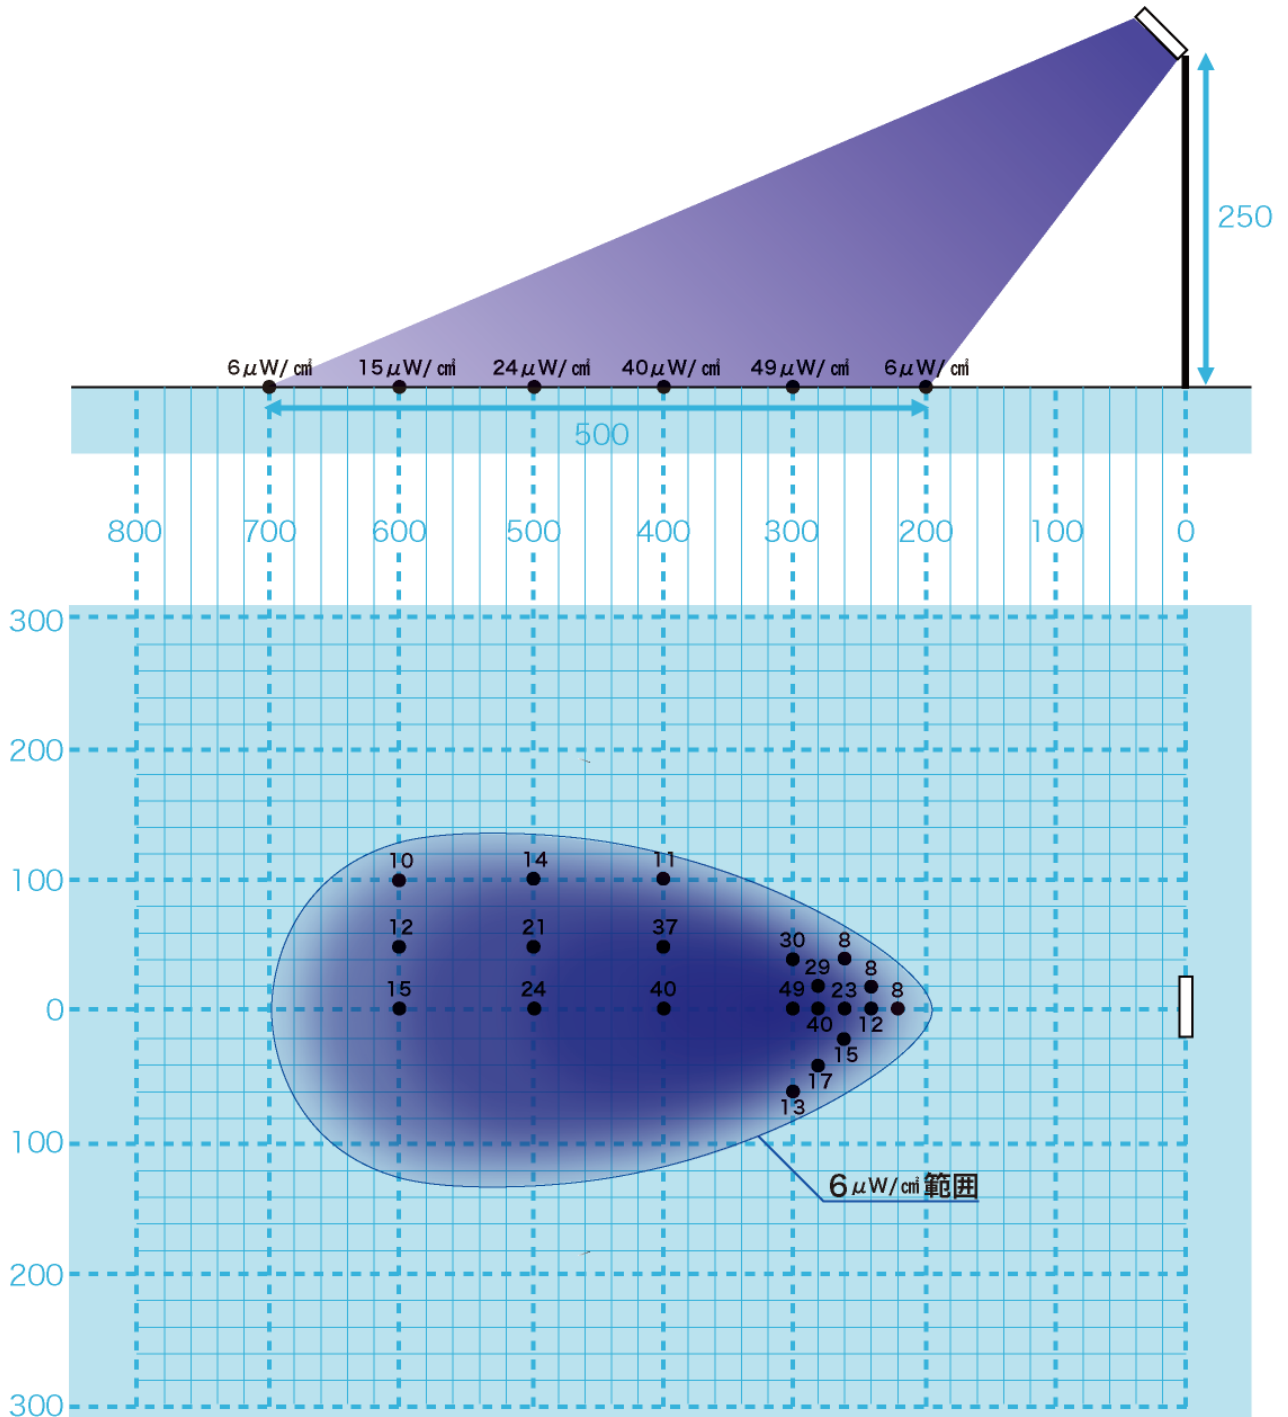

LEDスクエアライト直光(15度)タイプ配光表

UVスクエアブラックライト(15°)照射範囲

※単位： $\mu\text{W}/\text{cm}^2$