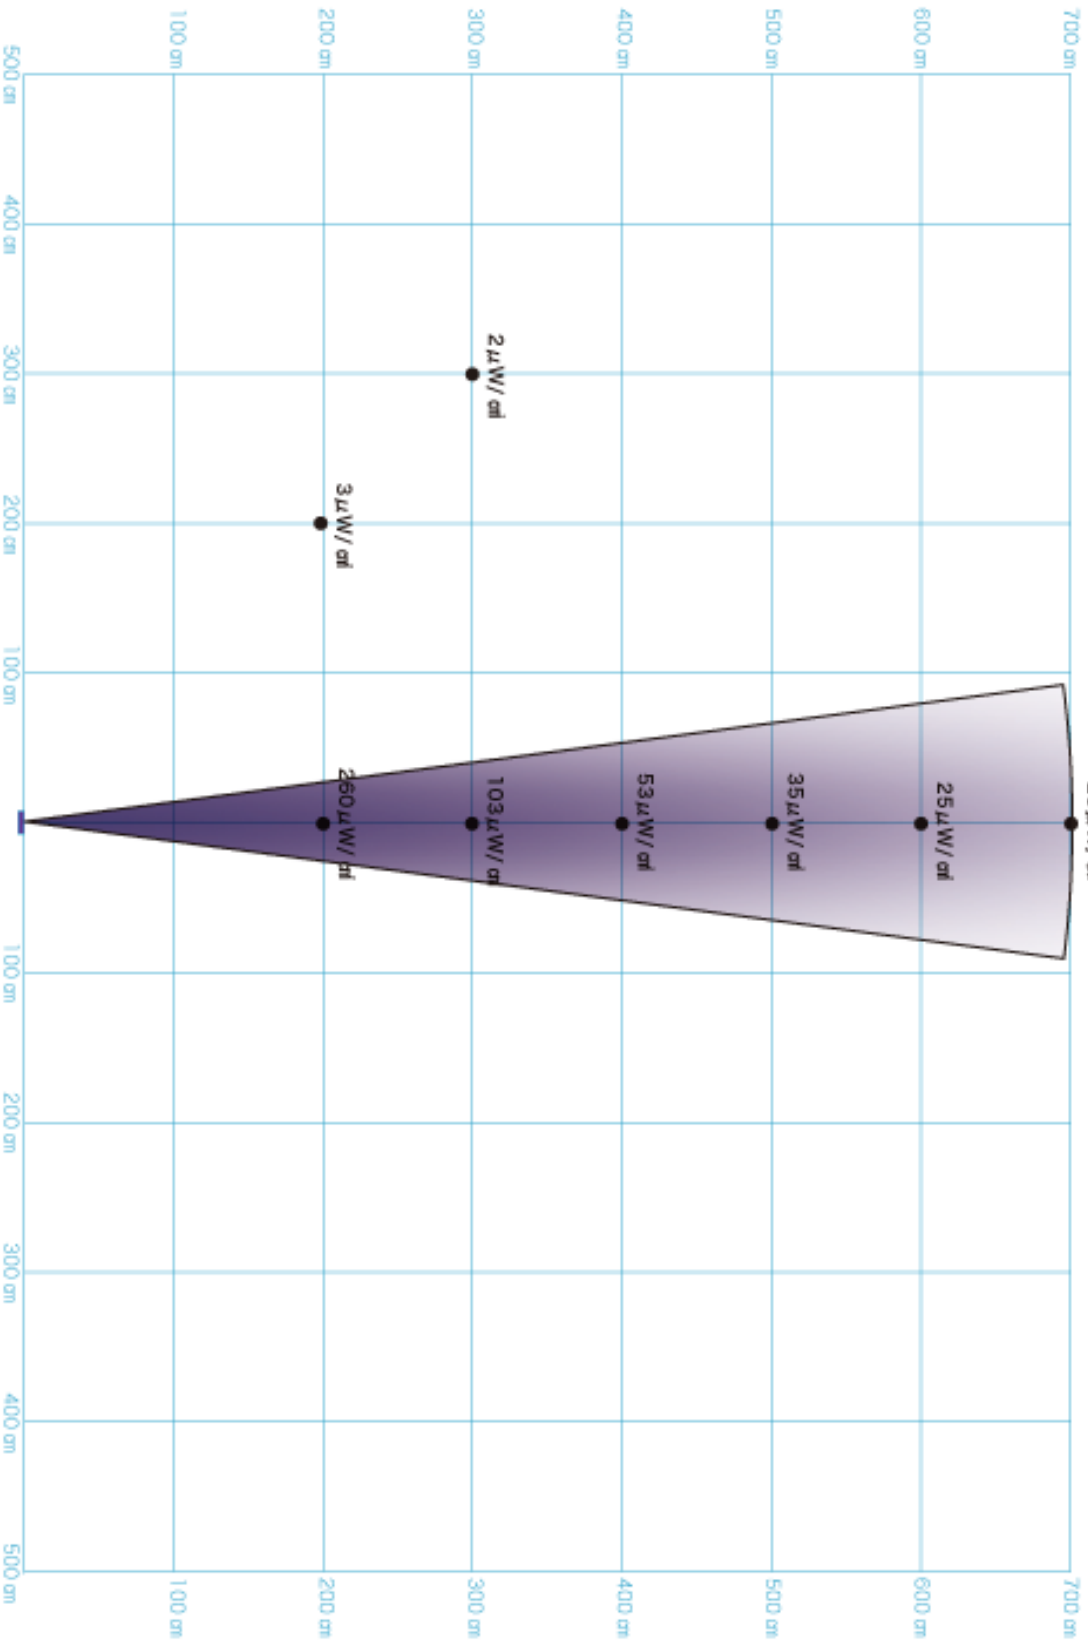

LEDスクエアライト直光(15度)タイプ配光表

UVスクエアブラックライト(15°)照射範囲

※単位： $\mu\text{W}/\text{cm}^2$